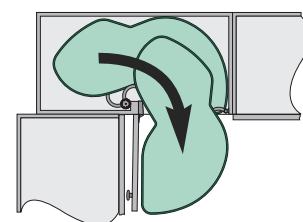

LeMans II

Jednoduchý montážní postup ClickFixx

Nosnost police zvýšena na 25 kg

Úhel otevření již 85°

Snadné polohování polic

**Obj. číslo MagicCorner**

- 46203.0102** MagicCorner pravý výsuvný rám, SoftStop 1 kus 5 320 Kč  
**46204.0102** MagicCorner levý výsuvný rám, SoftStop 1 kus 5 320 Kč