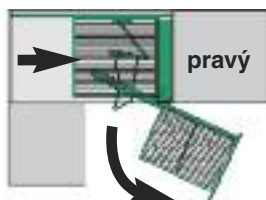

Koše

1. **06207.0005** sada chromových košů 1 sada 1 880 Kč
   06207.0102 sada stříbrných košů 1 sada 1 332 Kč
   16207.0005 sada chromových košů ARENA 1 sada 2 899 Kč