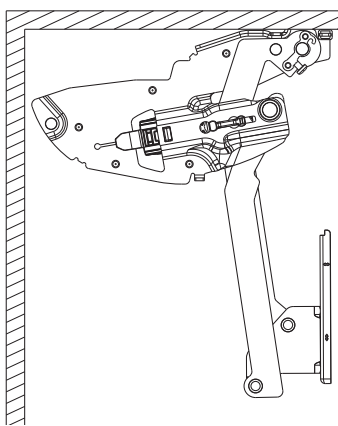

Adaptér

1. **01545.0050** uchycení Alu rámu 1 sada 165 Kč