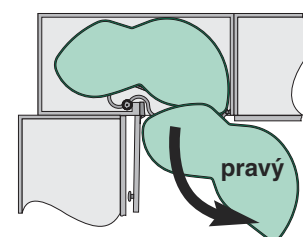

Sada obsahuje: koše 2 ks
osa k LeMans, 600 – 750 mm 1 ks
tlumící písky k LeMans SoftStoppPlus 2 ks

Bílé dno

37928.0005 LeMans II pravý, 450 mm, koše ARENA 1 sada 5 328 Kč
37929.0005 LeMans II levý, 450 mm, koše ARENA 1 sada 5 328 Kč

37930.0005 LeMans II pravý, 500 mm, koše ARENA 1 sada 5 544 Kč
37931.0005 LeMans II levý, 500 mm, koše ARENA 1 sada 5 544 Kč

37932.0005 LeMans II pravý, 600 mm, koše ARENA 1 sada 5 795 Kč
37933.0005 LeMans II levý, 600 mm, koše ARENA 1 sada 5 795 Kč

Šedé dno

47928.0102 LeMans II pravý, 450 mm, koše ARENA 1 sada 5 328 Kč
47929.0102 LeMans II levý, 450 mm, koše ARENA 1 sada 5 328 Kč

47932.0102 LeMans II pravý, 600 mm, koše ARENA 1 sada 5 795 Kč
47933.0102 LeMans II levý, 600 mm, koše ARENA 1 sada 5 795 Kč

Le Mans II je možné objednat také v provedení košů ARENA Style.
ARENA Style na objednání, bez garance dodání do 48 hodin.

LeMans II

Jednoduchý montážní postup ClickFixx

Nosnost police zvýšena na 25 kg

Úhel otevření již 85°

Snadné polohování polic