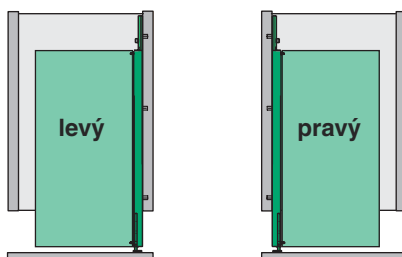

Výsuv, 30 cm pravý

15174.0102	výsuvný rám, SoftStop, 661 mm	1 kus	1 327,50 Kč
15147.0102	uchycení (nutné 2 kusy)	1 kus	69,84 Kč